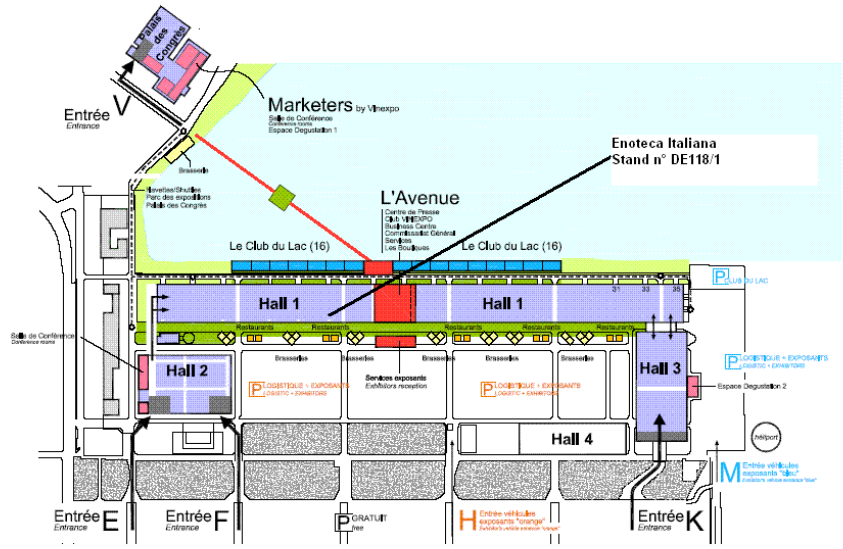

Enoteca Italiana Boot n° 1 Hall 1 DE 118/1

PLAN GENERAL VINEXPO 2009
VINEXPO 2009 GENERAL LAYOUT

Enoteca Italiana Boot n° 2 Hall 1 DE 148

PLAN GENERAL VINEXPO 2009
VINEXPO 2009 GENERAL LAYOUT